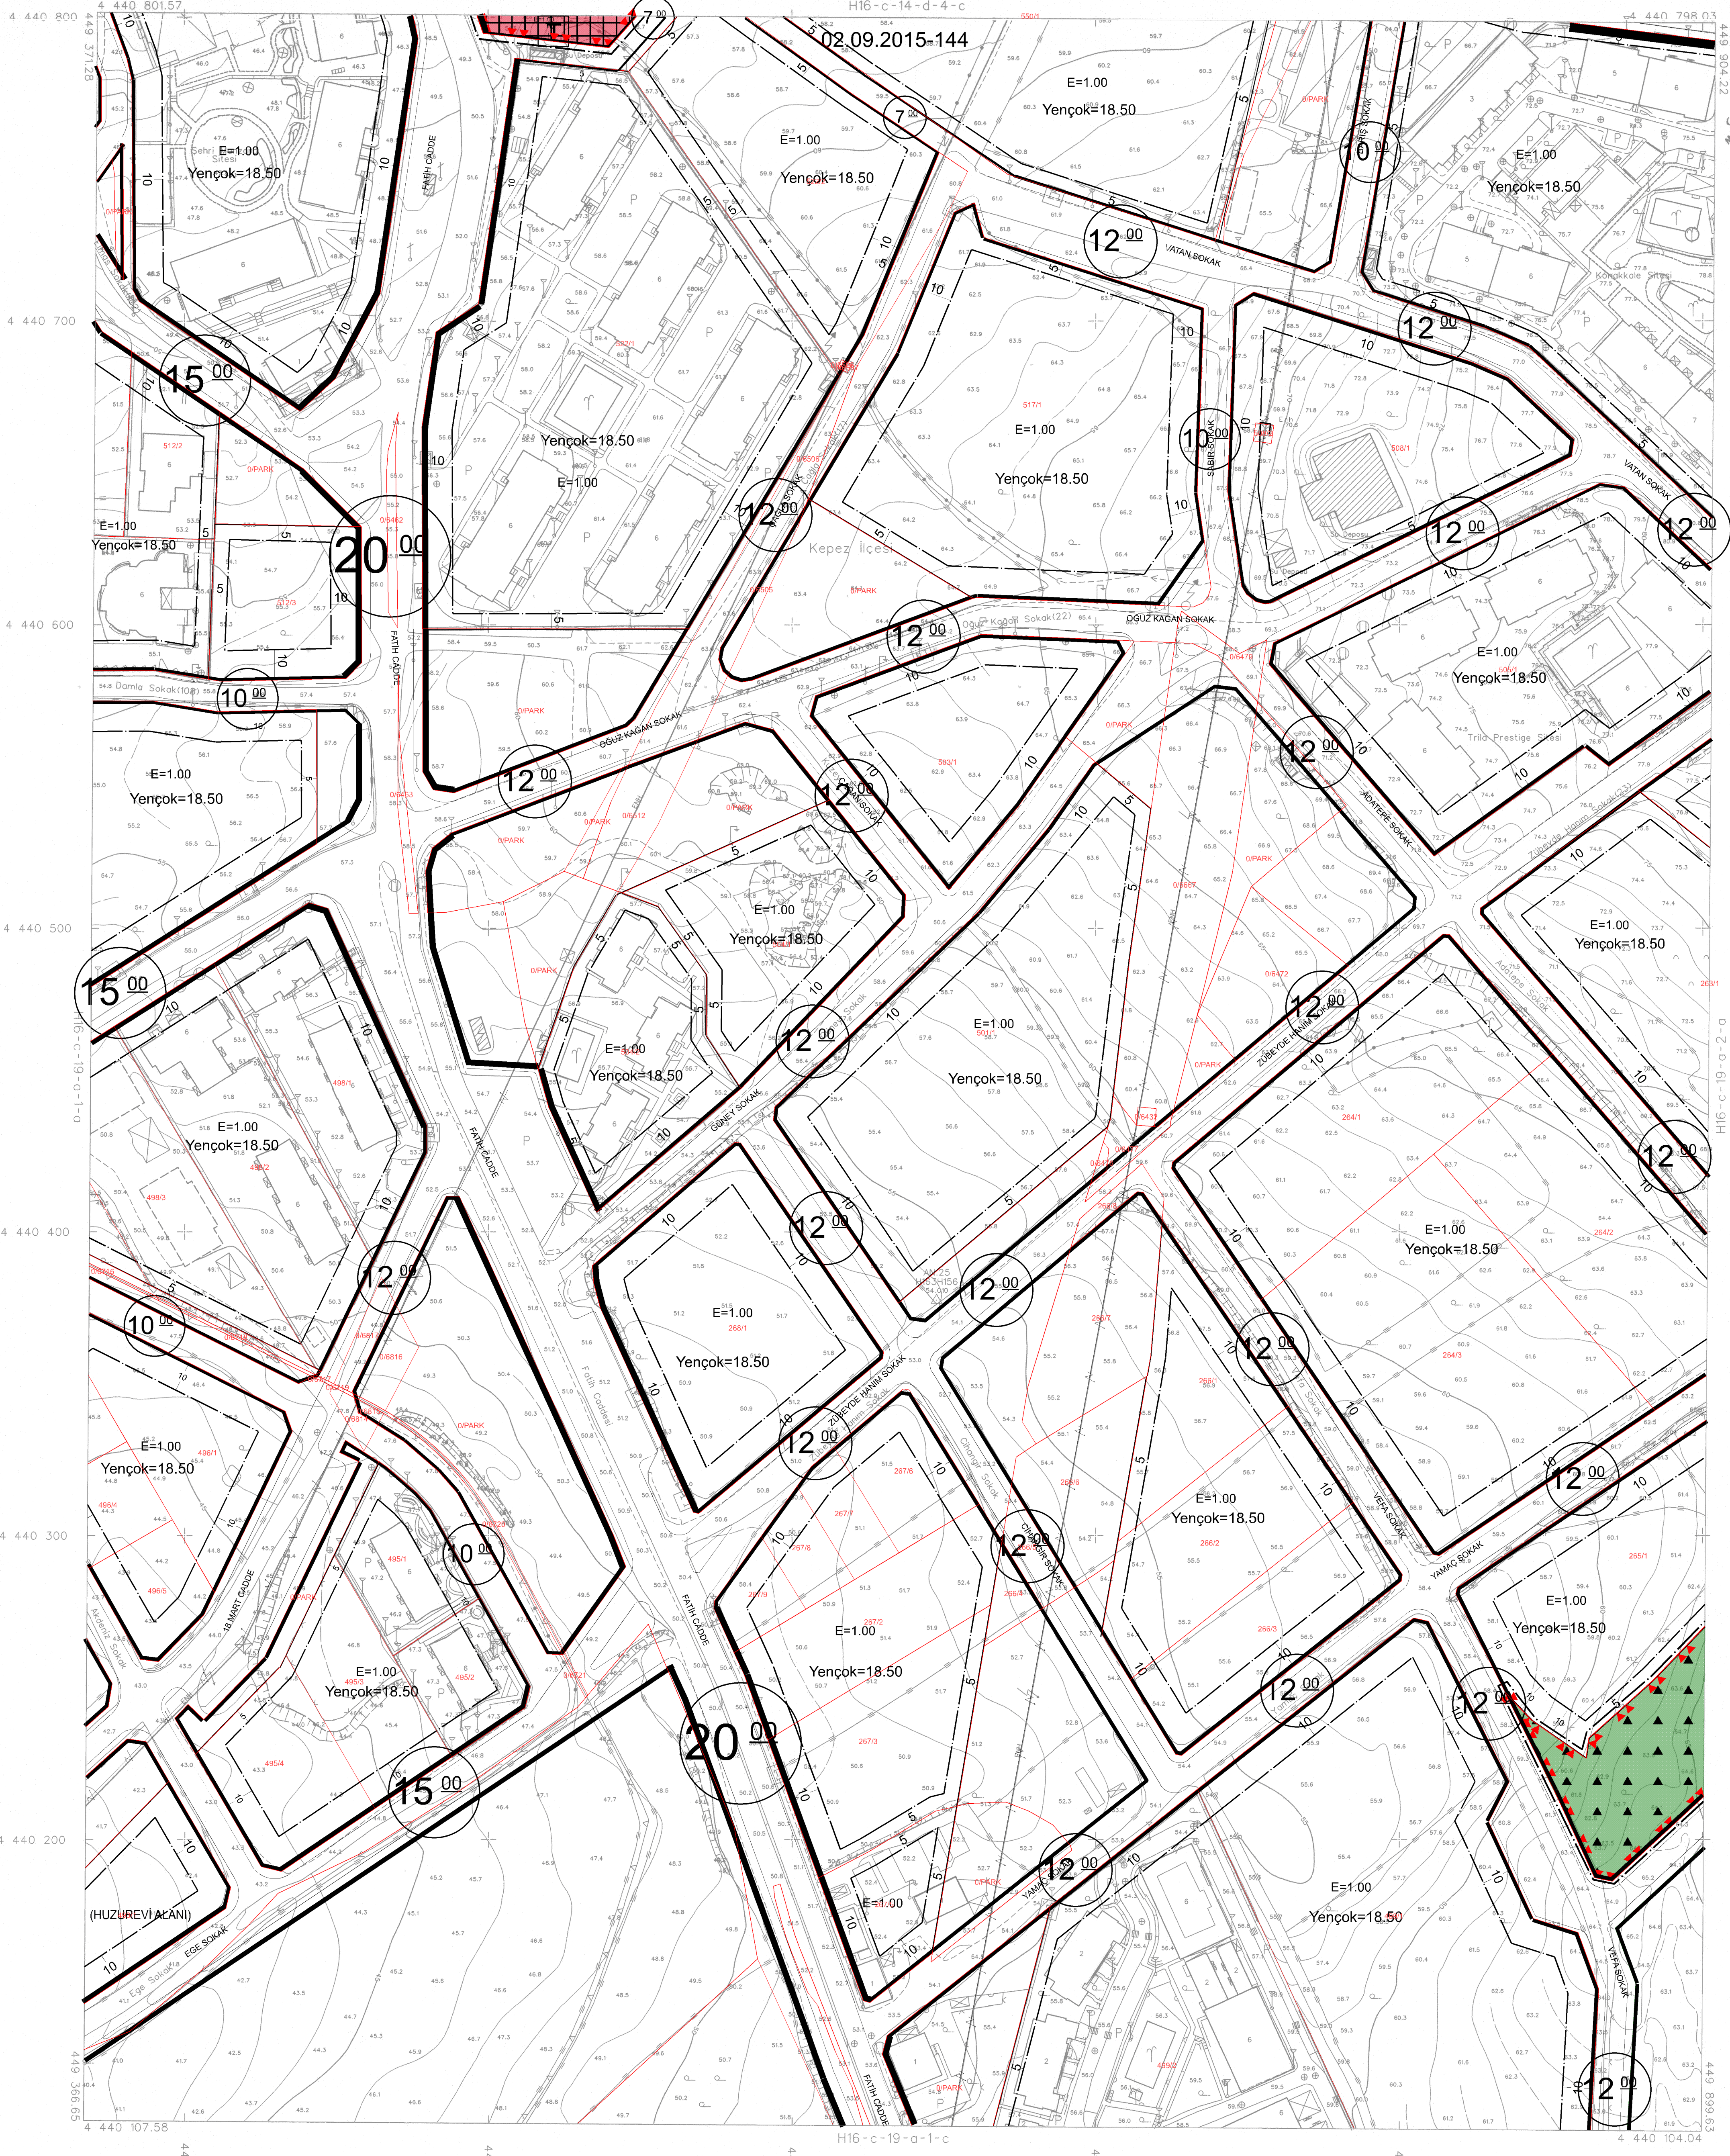

KEPEZ
(CANAKKALE)
H16-c-19-a-1-b

H16-c-14-d-4-c

02.09.2015-144

1:1000

KEPEZ - H16-c-19-a-1-b
(CANAKKALE)