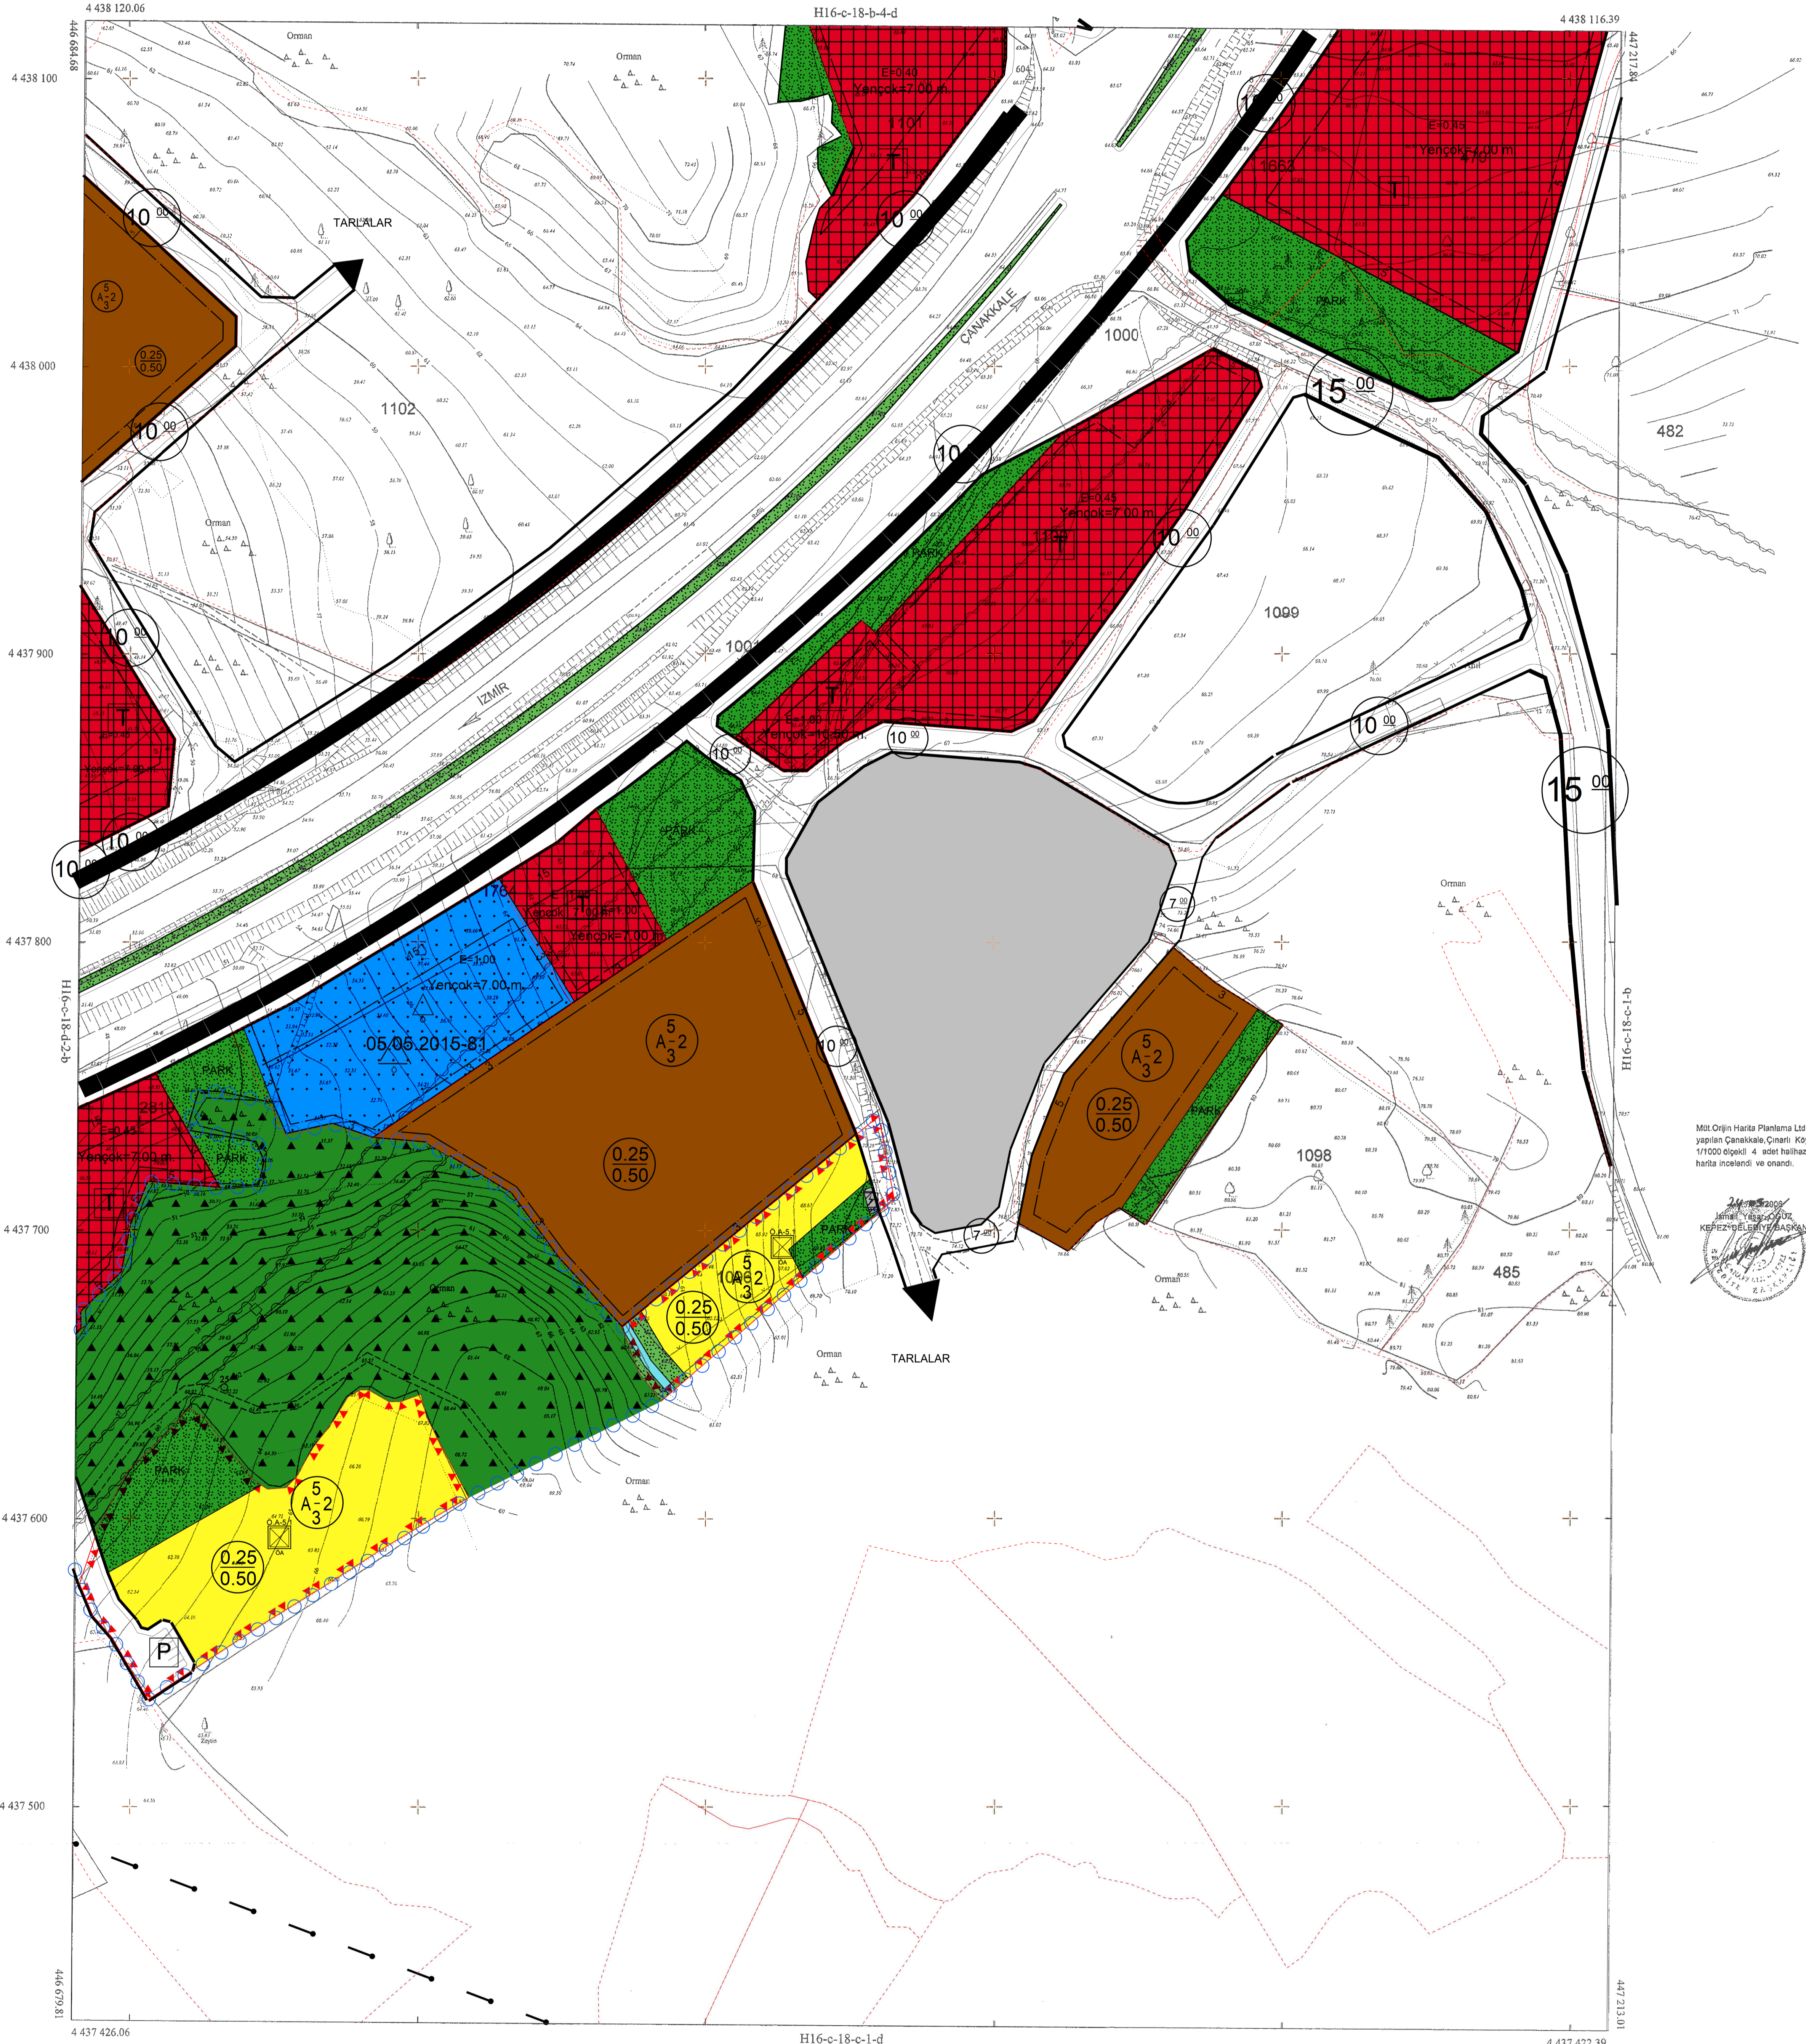

01	16
06	
11	C
16	
21	22 23 24 25

ÇANAKKALE
ÇINARLI
H16-c-18-c-1-a

H16-c-18-b-d-d

1/1000

Müteahhit: Orjin Harita Planlama Ltd. Şti

Tersimat: Muhittin Güley